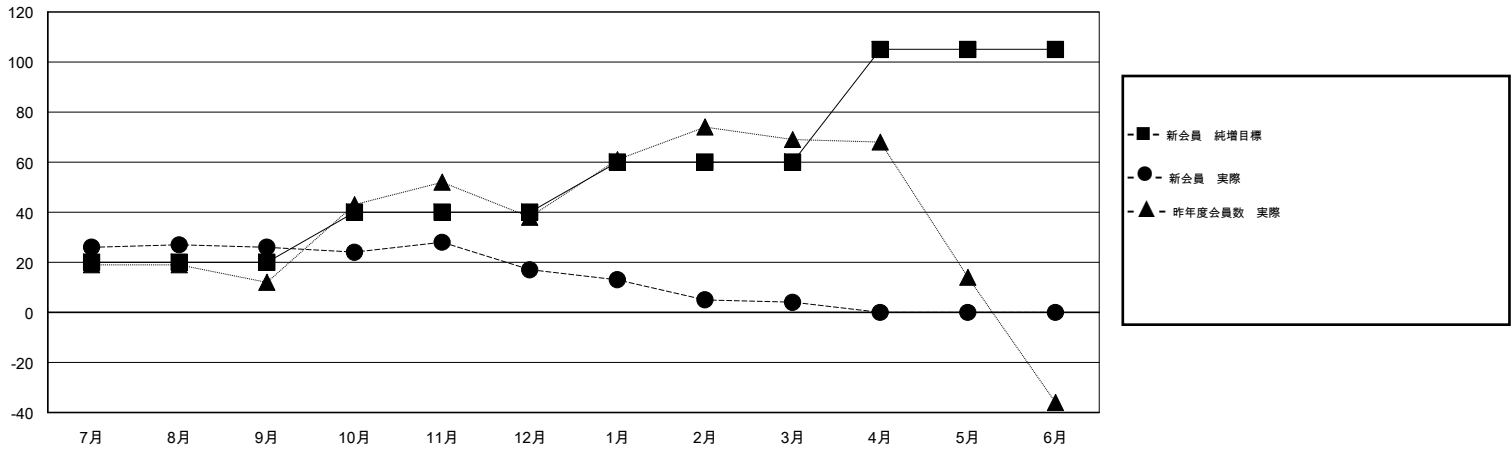

MONTHLY MEMBERSHIP PROGRESS REPORT

District 331 C

Results as of: 3/31/2017

GMT: Masayuki Kaneko

地域 JAPAN

GMT会則地域

クラブ			
結果 : 2016-2017			
四半期	新クラブ目標	新クラブ	解散クラブ
7月/8月/9月	0	0	0
10月/11月/12月	0	0	0
1月/2月/3月	0	0	0
4月/5月/6月	1	0	0

名			
結果 : 2016-2017			
四半期	新会員 (再入会と転入を含めない) 純増目標	新会員 (再入会と転入を含めない) 実際	退会者 (転籍を含む) 実際
7月/8月/9月	20	58	32
10月/11月/12月	20	10	19
1月/2月/3月	20	23	36
4月/5月/6月	45	0	0

新クラブ目標及び実績累計

会員目標及び実績累計

解散クラブ: 0	37 CLUBS OF 51 一名以上の新会員を登録	男女別
退会者		男性 1,577 (81.71%)
物故会員 15		女性 353 (18.29%)
クラブ解散 0	会員累計データを見るには、ここをクリック	世帯主/家族会員合計 624
その他 72		国際会費半額の家族会員 333
合計 87		